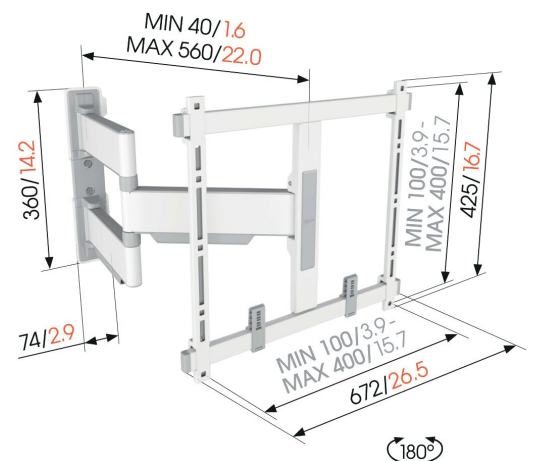

TVM 5445 Draaibare tv-beugel (wit)

Belangrijke voordelen

- Ultraslank en -sterk - Slechts 4 cm van de muur, ideaal voor grote OLED/QLED tv's
- Soepele OneFinger™-beweging - Dankzij gecoate lagers en precisiestalen assen
- Perfect rechte montage - Gratis waterpas inbegrepen
- 2D-Leveling™: Je tv altijd waterpas - Nauwkeurig waterpas stellen na installatie (horizontaal en verticaal)
- Beschermende tv-patches - Bescherm de achterkant van je tv met zachte beschermende patches

Draaibare, ultraslanke tv-beugel voor high-end tv's van 32 tot 65 inch

Met de elegante ELITE Full-Motion+ tv beugel kies je voor design en prestatie. De muurbeugel is speciaal ontworpen voor tv's van 32 tot 65 inch en met een gewicht tot 35 kg, en kan tot 180° worden gedraaid zodat je vanuit elke hoek van de kamer optimaal van je tv kunt genieten. In de uitgangspositie is de afstand tussen de tv en de muur slechts 4 cm. Verkrijgbaar in de kleuren White en Platinum Grey.

mm/inch
VESA mounting holes

TVM 5445 Draaibare tv-beugel (wit)

Specificaties

Artikelnummer (SKU)	5854451
Kleur	Wit
EAN enkele doos	8712285355028
Productgrootte	M
TÜV-gecertificeerd	Ja
Draaien	Tot 180°
Garantie	15 jaar
Min. grootte beeldscherm (inch)	32
Max. grootte beeldscherm (inch)	65
Max. laadgewicht (kg)	35
Max. formaat bout	M8
Max. hoogte van interface (mm)	425
Max. breedte van interface (mm)	460
Kabeldoorvoersysteem	Kabelvingers voor kabeldoorvoersysteem aan de achterkant van je tv CIS® kabeldoorvoersysteem
Max. afstand tot de muur (mm)	562
Max. horizontaal gatenpatroon (mm)	400
Max. verticaal gatenpatroon (mm)	400
Min. afstand tot de muur (mm)	40
Min. horizontaal gatenpatroon (mm)	100
Min. verticaal gatenpatroon (mm)	100
Aantal scharnierpunten	3
Waterpas inbegrepen	Ja