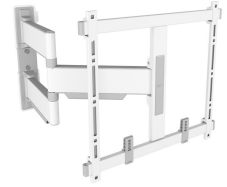

TVM 5445 Draaibare tv-beugel (wit)

Belangrijke voordelen

- Ultraslank en -sterk - Slechts 4 cm van de muur, ideaal voor grote OLED/QLED tv's
- Soepele OneFinger™-beweging - Dankzij gecoate lagers en precisiestalen assen
- Perfect rechte montage - Gratis waterpas inbegrepen
- 2D-Leveling™: Je tv altijd waterpas - Nauwkeurig waterpas stellen na installatie (horizontaal en verticaal)
- Beschermende tv-patches - Bescherm de achterkant van je tv met zachte beschermende patches

Draaibare, ultraslanke tv-beugel voor high-end tv's van 32 tot 65 inch

Met de elegante ELITE Full-Motion+ tv beugel kies je voor design en prestatie. De muurbeugel is speciaal ontworpen voor tv's van 32 tot 65 inch en met een gewicht tot 35 kg, en kan tot 180° worden gedraaid zodat je vanuit elke hoek van de kamer optimaal van je tv kunt genieten. In de uitgangspositie is de afstand tussen de tv en de muur slechts 4 cm. Verkrijgbaar in de kleuren White en Platinum Grey.

mm/inch
VESA mounting holes

TVM 5445 Draaibare tv-beugel (wit)

Specificaties

Artikelnummer (SKU)	5854451
Kleur	Wit
EAN enkele doos	8712285355028
Productgrootte	M
TÜV-gecertificeerd	Ja
Draaien	Tot 180°
Garantie	15 jaar
Min. grootte beeldscherm (inch)	32
Max. grootte beeldscherm (inch)	65
Max. laadgewicht (kg)	35
Max. formaat bout	M8
Max. hoogte van interface (mm)	425
Max. breedte van interface (mm)	460
Kabeldoorvoersysteem	Kabelvingers voor kabeldoorvoersysteem aan de achterkant van je tv CIS® kabeldoorvoersysteem
Max. afstand tot de muur (mm)	562
Max. horizontaal gatenpatroon (mm)	400
Max. verticaal gatenpatroon (mm)	400
Min. afstand tot de muur (mm)	40
Min. horizontaal gatenpatroon (mm)	100
Min. verticaal gatenpatroon (mm)	100
Aantal scharnierpunten	3
Waterpas inbegrepen	Ja