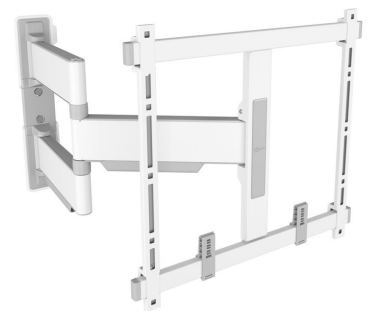

TVM 5445 Draaibare tv-beugel (wit)

Belangrijke voordelen

- Ultraslank en -sterk - Slechts 4 cm van de muur, ideaal voor grote OLED/QLED tv's
- Soepele OneFinger™-beweging - Dankzij gecoate lagers en precisiestalen assen
- Perfect rechte montage - Gratis waterpas inbegrepen
- 2D-Leveling™: Je tv altijd waterpas - Nauwkeurig waterpas stellen na installatie (horizontaal en verticaal)
- Beschermende tv-patches - Bescherm de achterkant van je tv met zachte beschermende patches

Draaibare, ultraslanke tv-beugel voor high-end tv's van 32 tot 65 inch

Met de elegante ELITE Full-Motion+ tv beugel kies je voor design en prestatie. De muurbeugel is speciaal ontworpen voor tv's van 32 tot 65 inch en met een gewicht tot 35 kg, en kan tot 180° worden gedraaid zodat je vanuit elke hoek van de kamer optimaal van je tv kunt genieten. In de uitgangspositie is de afstand tussen de tv en de muur slechts 4 cm. Verkrijgbaar in de kleuren White en Platinum Grey.

mm/inch
VESA mounting holes

TVM 5445 Draaibare tv-beugel (wit)

Specificaties

Artikelnummer (SKU)	5854451
Kleur	Wit
EAN enkele doos	8712285355028
Productgrootte	M
TÜV-gecertificeerd	Ja
Draaien	Tot 180°
Garantie	15 jaar
Min. grootte beeldscherm (inch)	32
Max. grootte beeldscherm (inch)	65
Max. laadgewicht (kg)	35
Max. formaat bout	M8
Max. hoogte van interface (mm)	425
Max. breedte van interface (mm)	460
Kabeldoorvoersysteem	Kabelvingers voor kabeldoorvoersysteem aan de achterkant van je tv CIS® kabeldoorvoersysteem
Max. afstand tot de muur (mm)	562
Max. horizontaal gatenpatroon (mm)	400
Max. verticaal gatenpatroon (mm)	400
Min. afstand tot de muur (mm)	40
Min. horizontaal gatenpatroon (mm)	100
Min. verticaal gatenpatroon (mm)	100
Aantal scharnierpunten	3
Waterpas inbegrepen	Ja